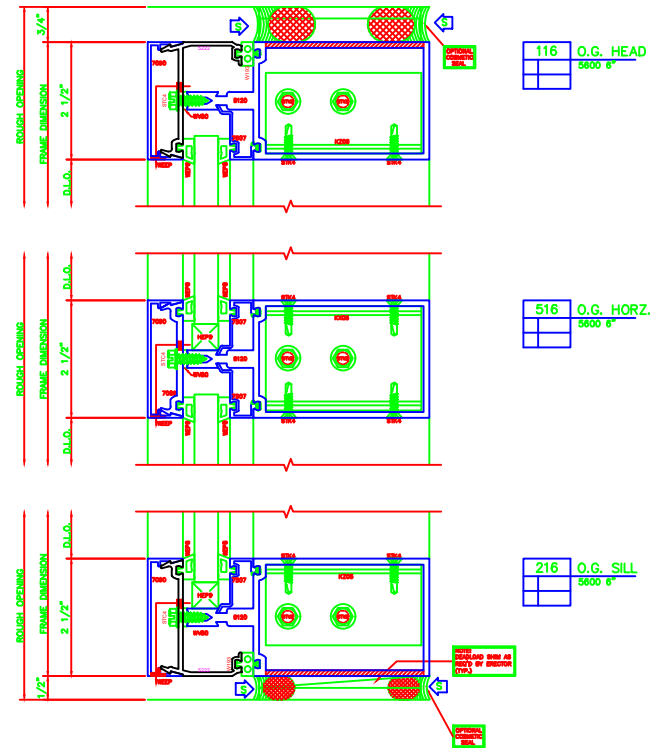

432 O.G. JAMB
5600 0"

616 O.G. VERT.
5600 0"

433 O.G. JAMB
5600 0"

116 O.G. HEAD
5600 0"

516 O.G. HORZ.
5600 0"

216 O.G. SILL
5600 0"